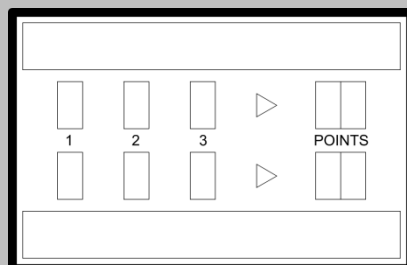

TENPRO 160S

Spécifications techniques

Assemblé dans un caisson aluminium
Dimensions : 2250 x 920 x 110 mm
Alimentation : 220 V

Scores

Hauteur des chiffres : 210 mm
Couleur : Vert
Luminosité : 8000 nits

Noms

Hauteur du texte : 160 mm
4 lignes de 12 caractères
Couleur : Vert
Luminosité : 5500-6000 nits

Spécifications techniques

Assemblé dans un caisson aluminium
Dimensions: 1400 x 900 x 110 mm
Alimentation : 220 V

Scores

Hauteur des chiffres : 160 mm
Couleur : Vert
Luminosité : 8000 nits

Noms

Hauteur du texte : 160 mm
2 lignes de 16 caractères
Couleur : Vert
Luminosité : 5500-6000 nits