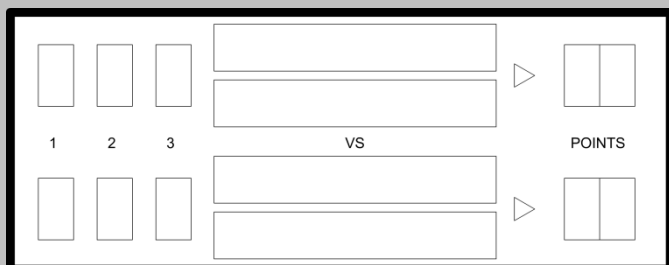

Tableaux de scores Led "TENPRO"

TENPRO 160